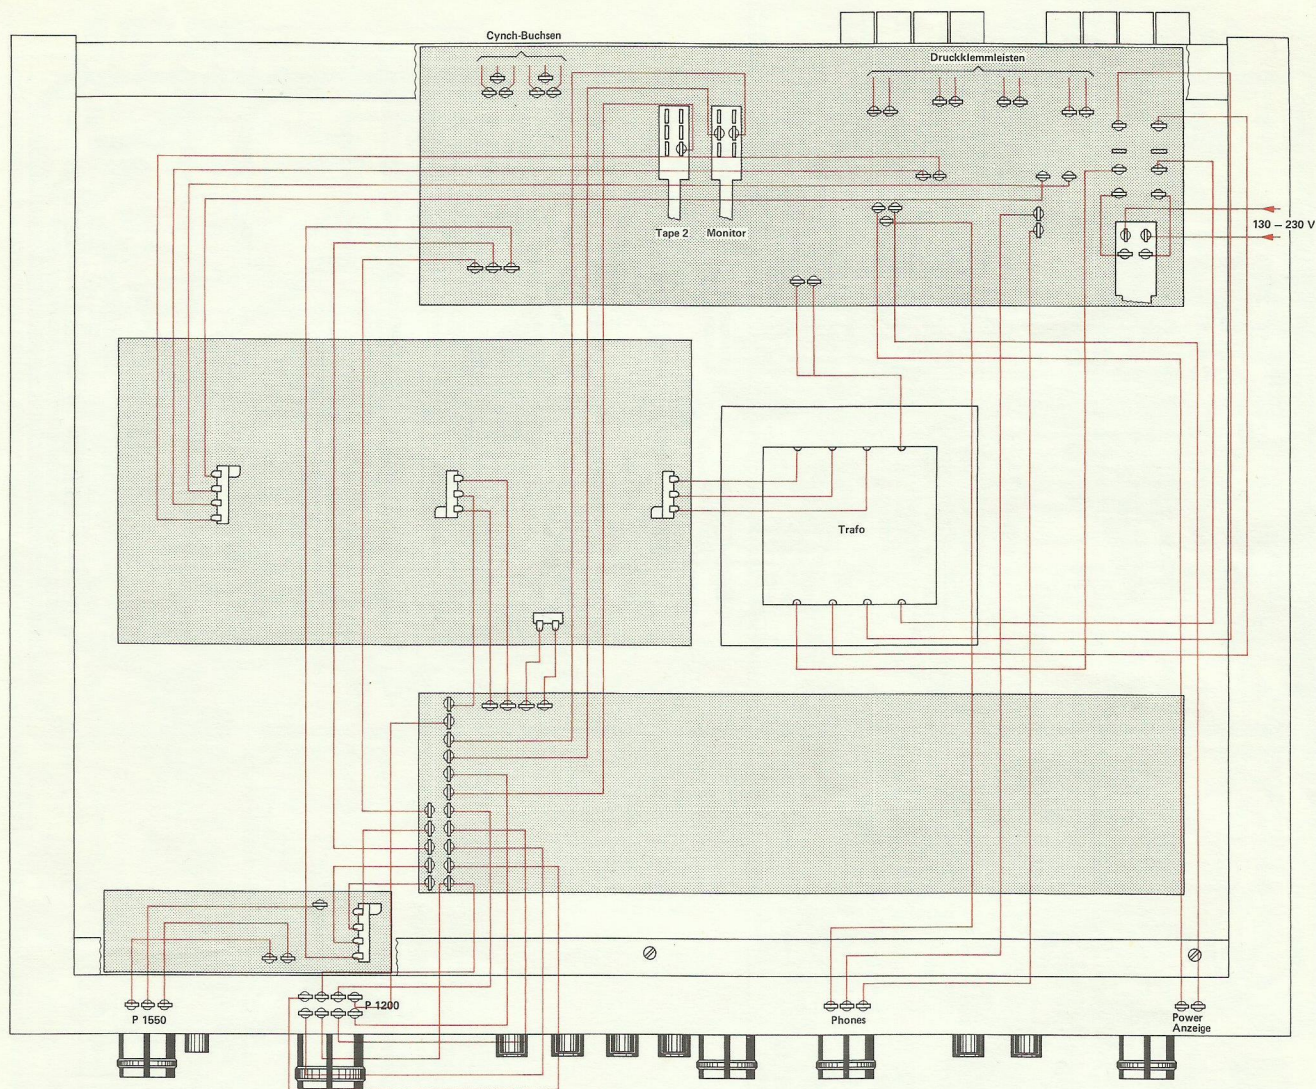

CV 1200  
23.10.78

Dual Gebrüder Steidinger · 7742 St. Georgen/Schwarzwald